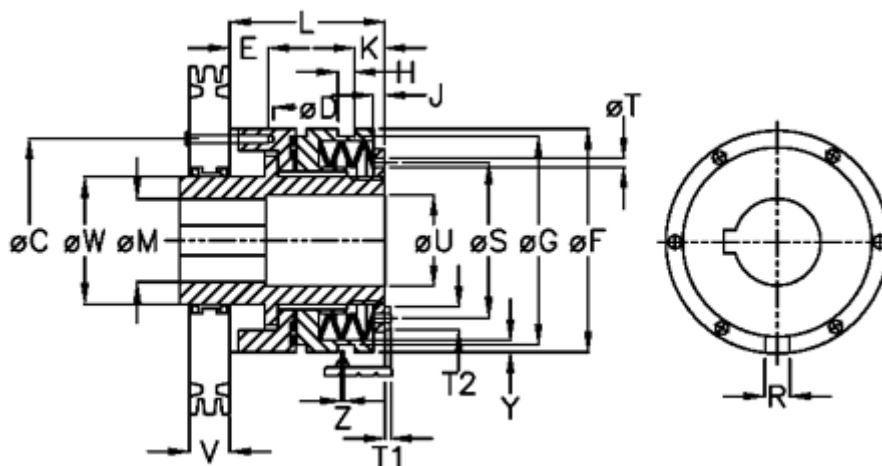

Varenummer: 46923531
 Beskrivelse: Sikkerhedskobling Safelifting C 35 S

Mål

C = 89	L = 100.0	Tallerkenfjeder montering = 6x1S
D = 6xM6	M max = 35	Tallerkenfjeder udførelse = S - let
E = 10.0	M min = 14	U = 36
F = 100	R = 8	V = 39.0
G = 90.5	S = 70	W = 52
H = 9	T = 5	X = 45.0
J = 6.0	T1 = 4.0	Y = 2
K = 12.0	T2 = 10	Z = 0.1